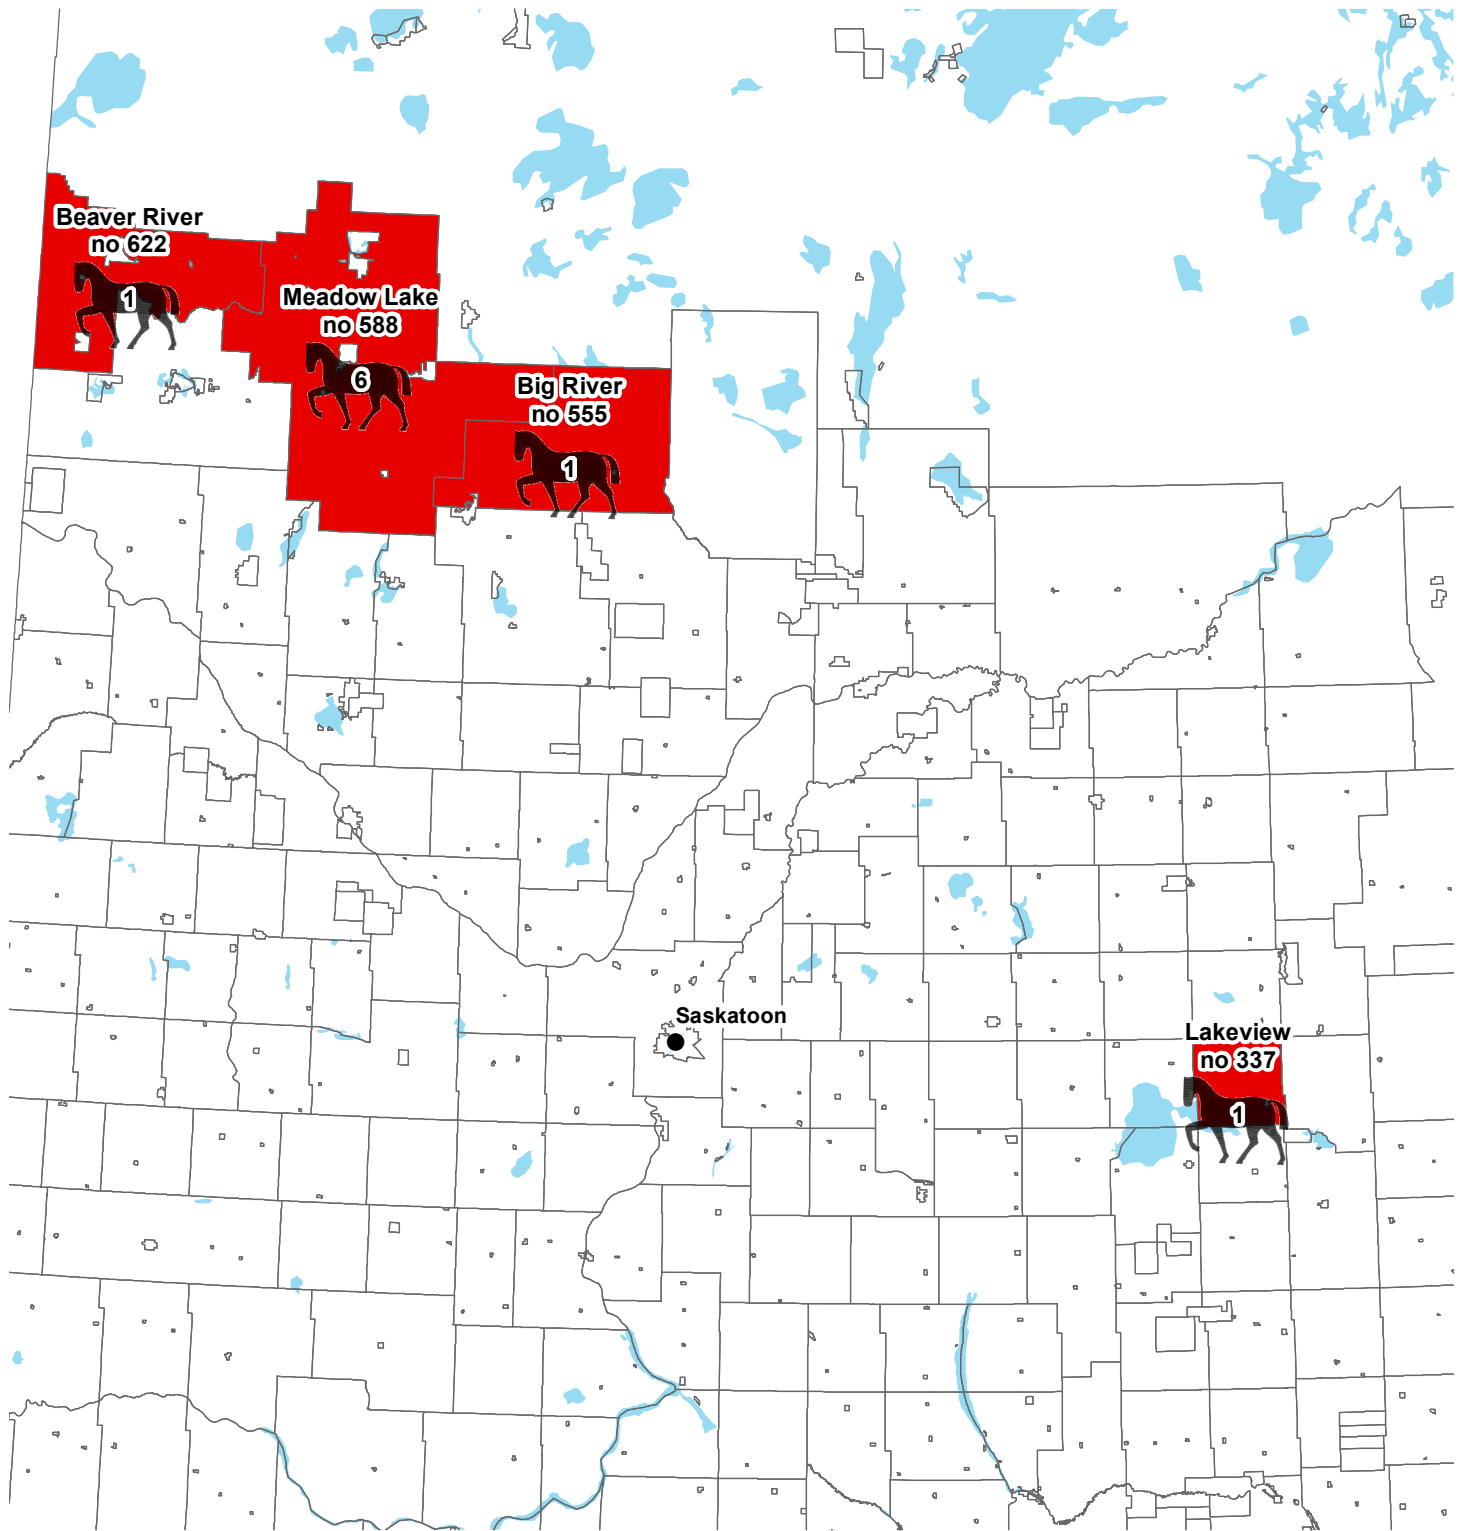

Anémie infectieuse des équidés en Saskatchewan 2019

 Région ayant une ou plusieurs installations affectées

 Icône de cheval représente le nombre d'animaux positifs