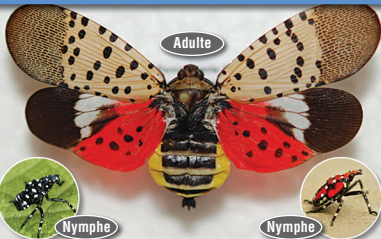

Agence canadienne
d'inspection des aliments

Canadian Food
Inspection Agency

Canada

FULGORE TACHETÉ

HÔTES

- VIGNE
- AILANTE GLANDULEUX
- SAULE
- POMMIER • PIN
- ARBRE FRUITIER À NOYAUX

TAILLE RÉELLE

LONGUEUR DU CORPS
20 mm – 26 mm

N'a jamais été
observé au Canada

Pour signaler un spécimen suspect, visitez le www.inspection.gc.ca/phytoravageurs

Agence canadienne
d'inspection des aliments

Canadian Food
Inspection Agency

Canada

FULGORE TACHETÉ (*Lycorma delicatula*)