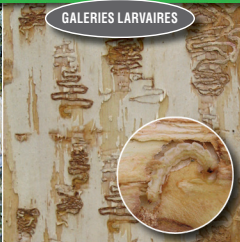

Agence canadienne
d'inspection des aliments

Canadian Food
Inspection Agency

Canada

AGRILE DU FRÊNE

TROU D'ÉMERGENCE

TAILLE RÉELLE

www.inspection.gc.ca/phytoravageurs

Agence canadienne
d'inspection des aliments

Canadian Food
Inspection Agency

Canada

AGRILE DU FRÊNE (*Agrilus planipennis*)

TROUS D'ÉMERGENCE

dommage causé par
l'alimentation des pics

GALERIES LARVAIRES

DÉPÉRISSEMENT
DES FRÊNES

© Sa Majesté la Reine du chef du Canada 2015 | Also available in English

Photos: gracieuseté de T. Kimoto, B. Lyons | L'utilisation sans permission est interdite

Signalez toute nouvelle observation www.inspection.gc.ca/phytoravageurs